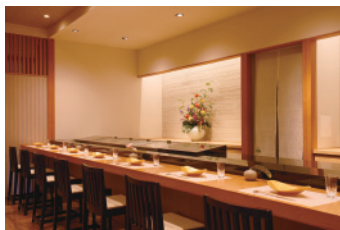

和匠「博多松月」

<https://www.ginza-syogetsu.jp/hakata-syogetsu>

福岡県福岡市博多区住吉 1-1-9 RJR プレシア博多 2F

ランチ 11:30~15:00 (L.O.13:30)

ディナー 17:30~22:00 (L.O.21:00)

Tel. 092-281-2622

※優待割引除外日：クリスマス期間、年末年始